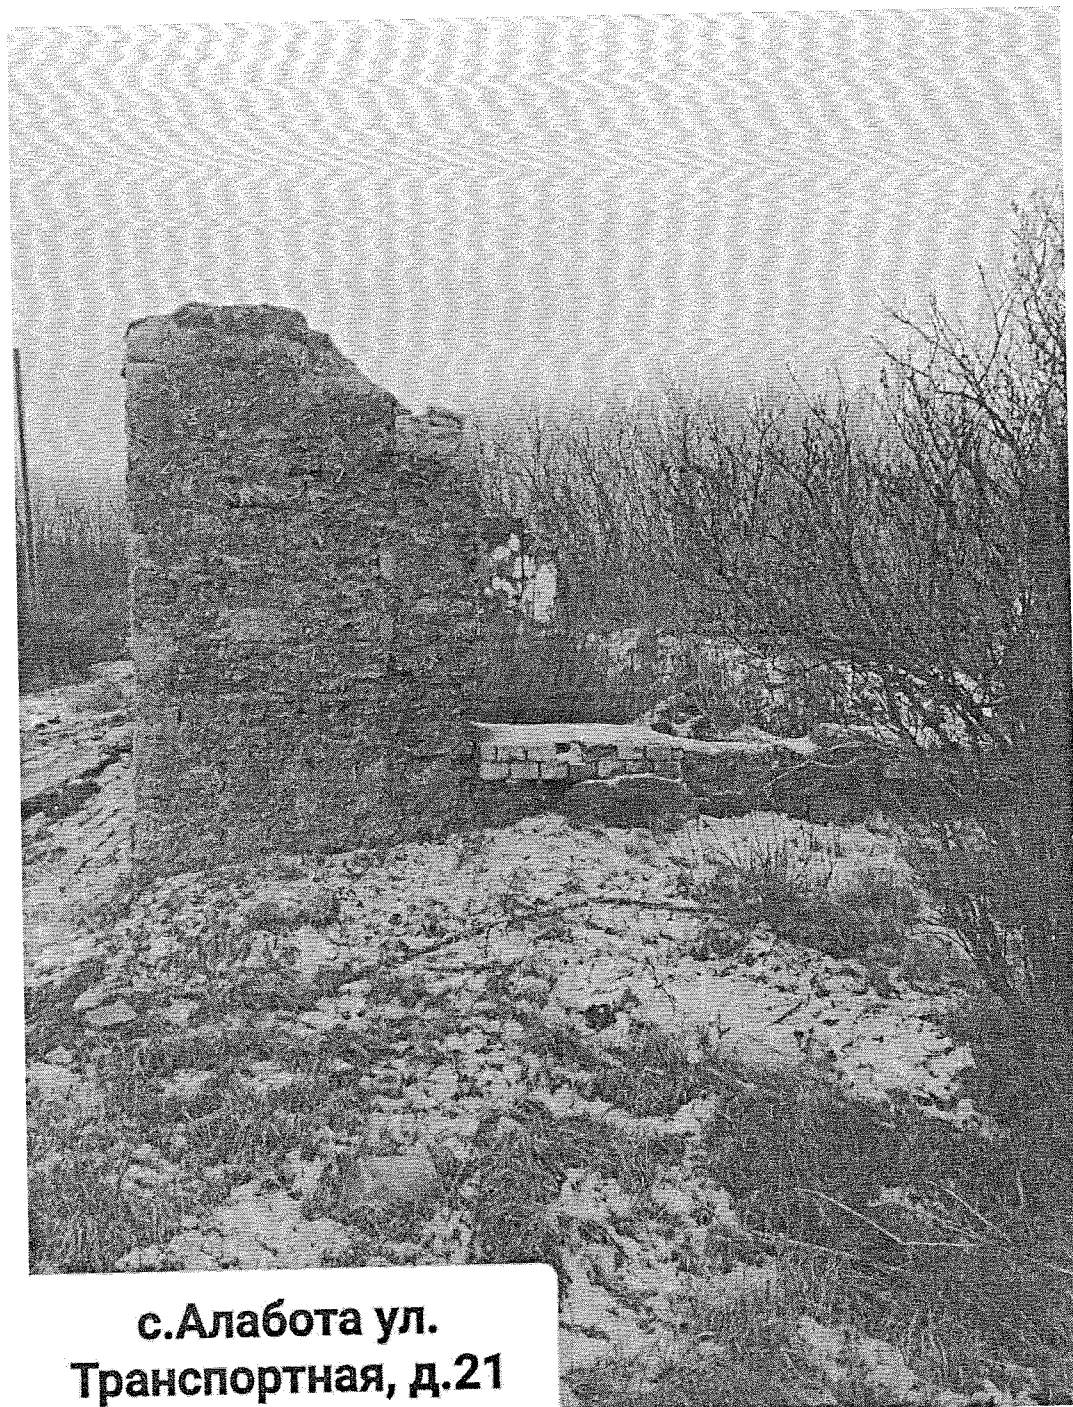

Фототаблица

Российская Федерация, Омская область, муниципальный район Русско-Полянский, сельское поселение Алаботинское, с. Алабота, ул. Транспортная, д. 21

**с.Алабота ул.
Транспортная, д.21**